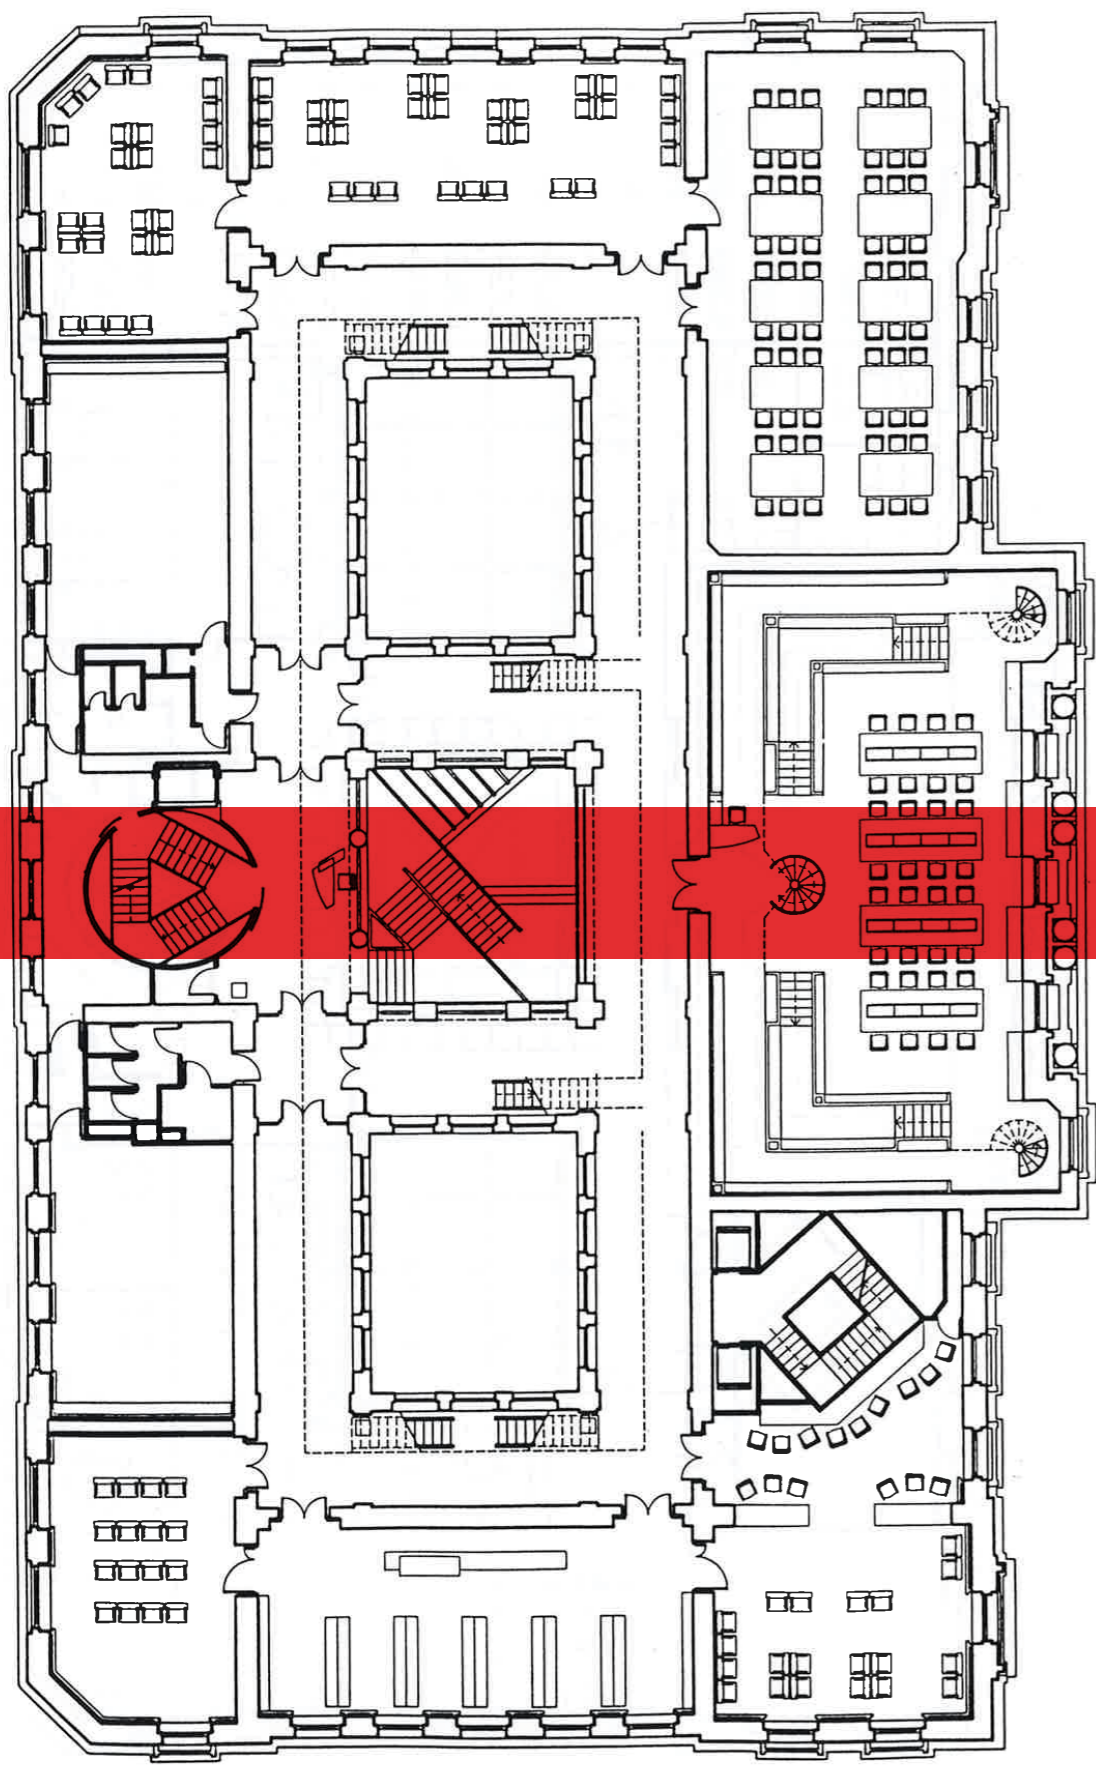

Luz Broto

Urriaren 17tik 22ra

Urriaren 10etik 15era

Entzumen-behatokia

LEHENENGO SOLAIRUA

BEHEKO SOLAIRUA

Isitasunari buruzko erabilera arauak indargabetzea

Koldo Mitxelena Kulturuneko liburutegia