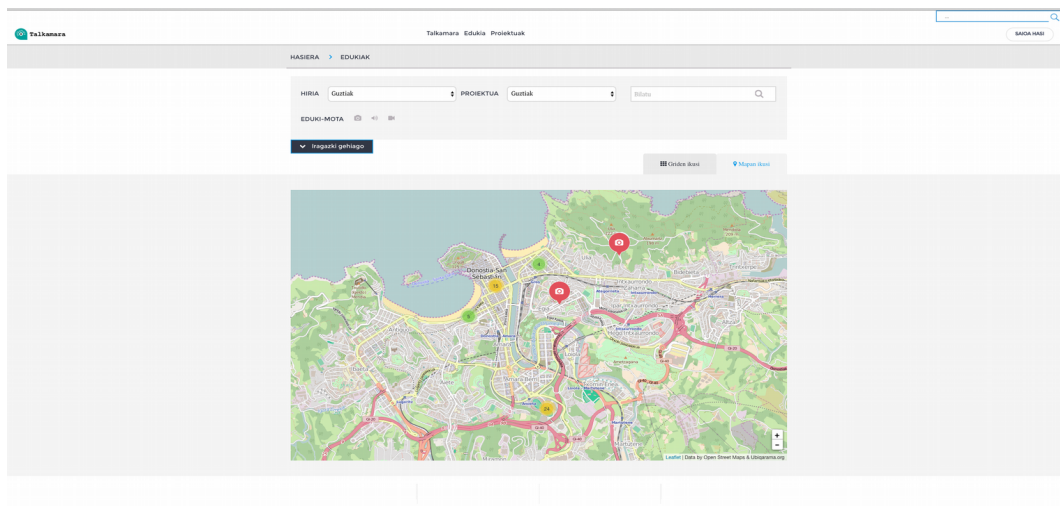

# TALKAMARA - Erabilera gida

DSS2016.EU

**Talkamara** hiriko espazio eta gertaerak mapatzeko tresna digitala da, webgune eta mugikorreko app batez osatua.

Erabiltzaileek, mugikorraren bidez argazki, bideo eta audio mezuak igoko dituzte, eta tresnak berak, eduki horiek mapan kokatuko ditu, hiriaren mapa bizia osatuz.

Smartphone aplikazioaz gain, ordenagailu bidez ere igo daiteke edukia. Kasu honetan, eskuz kokatu beharko dugu mapan edukia.

<http://talkamara.dss2016.eu> plataformak 3 atal dauzka:

- **Talkamara**
  - Talkamara tresnaren definizioa
- **Edukia**
  - Proiektu guztien materiala (Argazki, bideo eta audio)
  - **Grid** moduan (Sare baten moduan edukia bistaritzen da)
  - **Mapa** moduan (Edukia mapa batean geolokalizatuta bistaritzen du)
- **Proiektuak**
  - Proiektu guztiak bistaritzen dira

## Mapa moduan

Elementu bakoitzaren izenaren gainean klikatuz, informazio gehiago bistaritzen da.