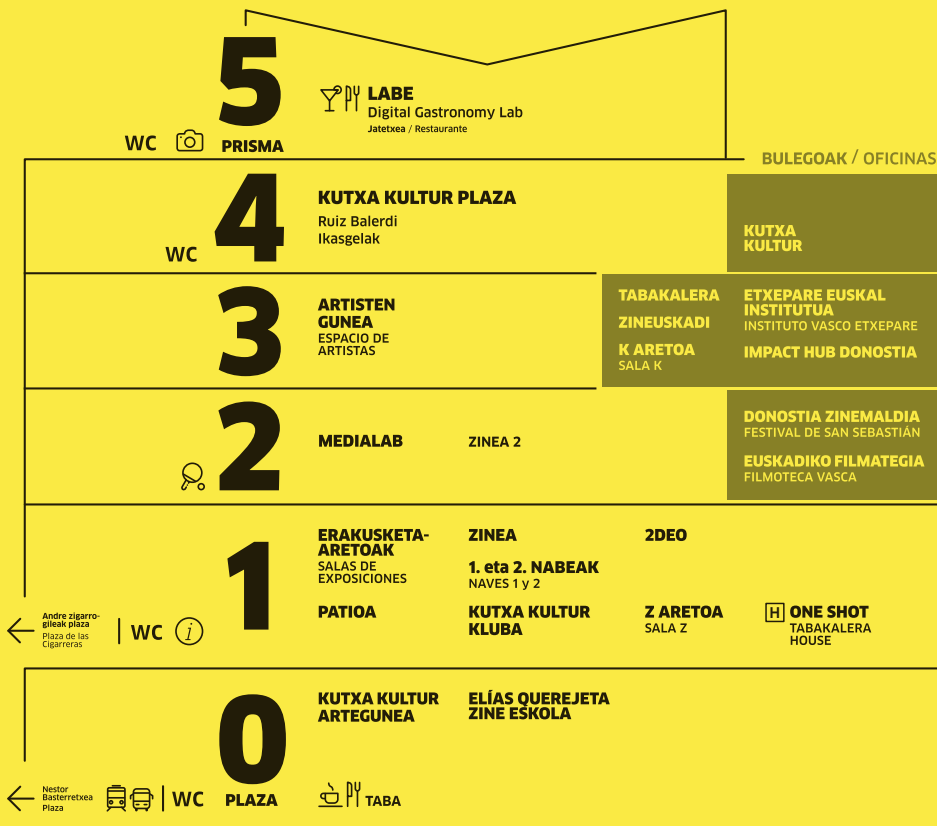

CENTRO INTERNACIONAL DE CULTURA CONTEMPORÁNEA

EDIFICIO

De lunes a jueves:

9:00-21:00

Viernes:

9:00-22:00

Sábados:

10:00-22:00

Domingos y festivos

10:00- 21:00

SALAS DE EXPOSICIONES

De martes a domingo:

12:00-14:00 y 16:00-20:00

Lunes cerrado

MEDIALAB

Martes a sábado:

10:00-20:00

Domingos y festivos:

10:00-14:00

INFORMACIÓN

T. +34 943 118 855

E. info@tabakalera.eus

OFICINAS

T. +34 943 011 311

E. tabakalera@tabakalera.eus

Plaza de las Cigarreras, 1
20012. Donostia/San Sebastián
www.tabakalera.eus

SSIFF

ELÍAS QUEREJETA ZINE ESKOLA

ETXEPARE EUSKAL INSTITUTUA

EUSKADIKO FILMATEGIA
FILMOTECA VASCA

BASQUE LIVING®

Donostia

TABA

DONOSTIA
SAN SEBASTIÁN

Gipuzkoako Foru Aldundia

EUSKAL JAIULARITZA
GOBIERNO VASCO