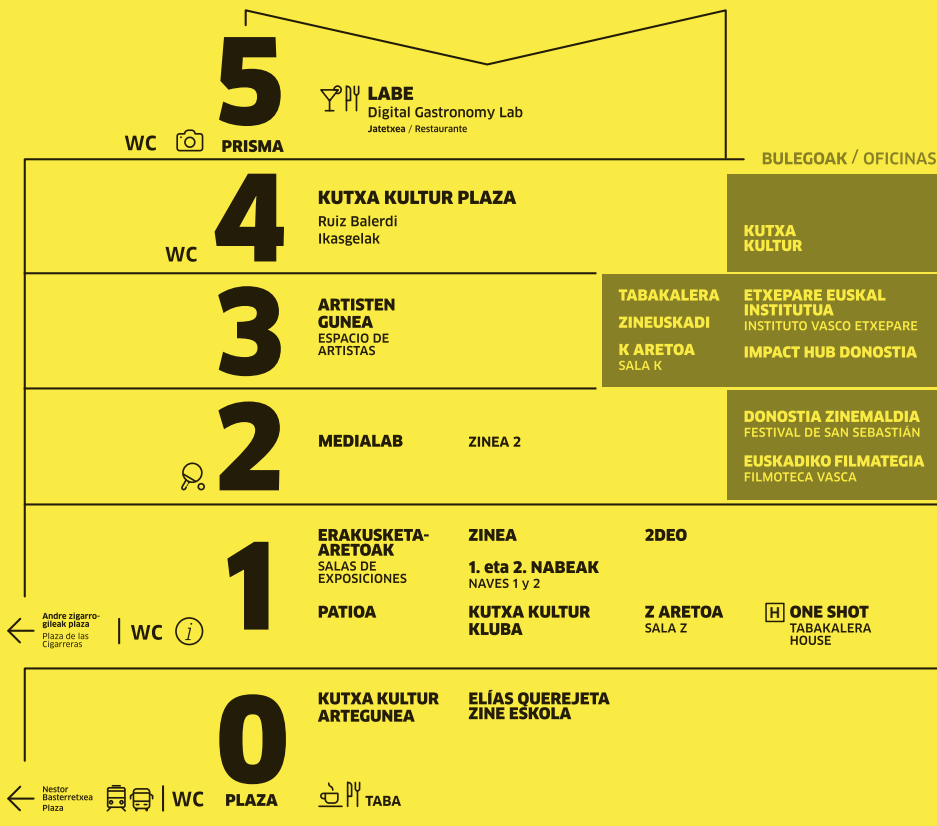

**KULTURA
GARAIKIDEAREN
NAZIOARTEKO
ZENTROA**

ERAIKINA
Astelehenetik ostegunera:
9:00-21:00
Ostiralak:
9:00-22:00
Larunbatak:
10:00-22:00
Igandeak eta jaiegunak:
10:00- 21:00

ERAKUSKETA-ARETOAK
Asteartetik igandera:
12:00-14:00 eta 16:00-20:00
Astelehenetan itxita

MEDIALAB
Asteartetik larunbatera:
10:00-20:00
Igandeak eta jaiegunak:
10:00-14:00

INFORMAZIOA
T. +34 943 118 855
E. info@tabakalera.eus

BULEGOA
T. +34 943 011 311
E. tabakalera@tabakalera.eus
Andre Zigarrogileak plaza 1,
20012. Donostia/San Sebastián
tabakalera.eus

SSIFF

BASQUE LIVING®

TABA