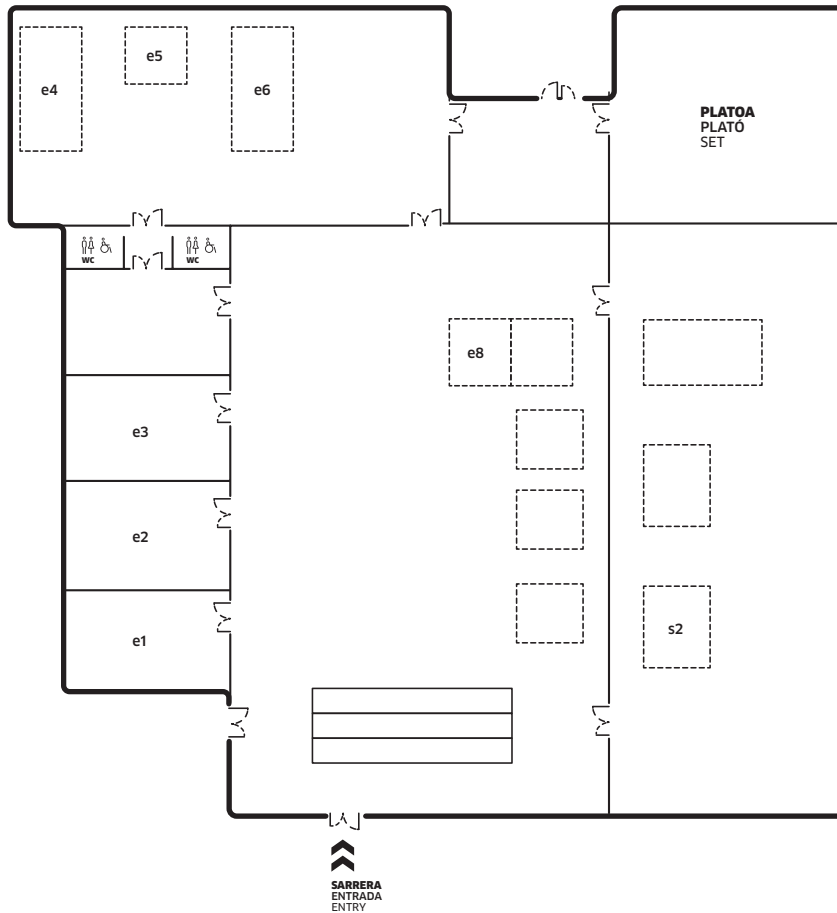

**11:00-14:00**  
**17:00-20:00**

**Artisten  
lantegietara  
bisita**

Visita a estudios  
de artista

Visit to artists'  
studios

📍 Artisten Gunea / Espacio de Artistas / Artists' Space