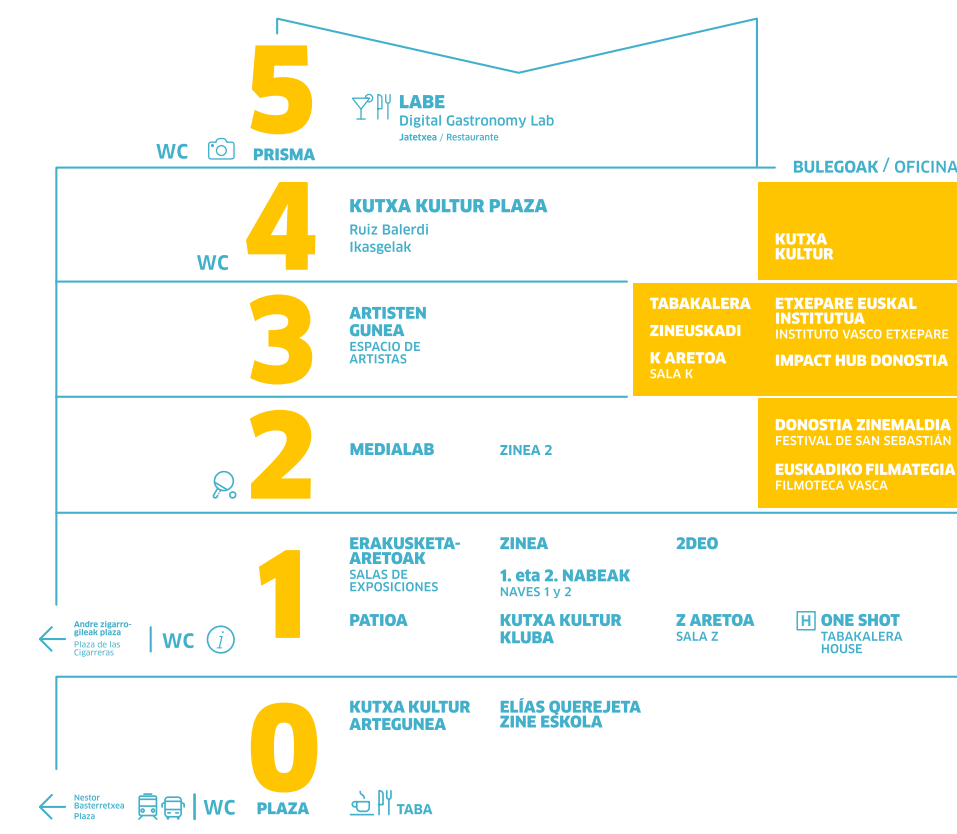

Encuentros

V.02	18:00	¡Jake Mate!
M.06	10:15	La biblioteca imaginada Jardín para sembrar comunidades
J.08	10:00	Ekosistemak23: hacia un ecosistema de ecosistemas
V.09	18:00	Abrir, juntarse, actuar. Acercarse nos mueve.
S.24	11:30	Entrepensando Arantza Santesteban

Visitas guiadas

J. 01	18:00 + 19:00	Evil Eye Visitas dialogadas
S. 03 + 17	11:00 + 12:30	Conoce Tabakalera
Domingos	17:30 + 18:30	Subida al Cielo Lúa Ribeira

TABAKALERA

CENTRO INTERNACIONAL DE CULTURA CONTEMPORÁNEA