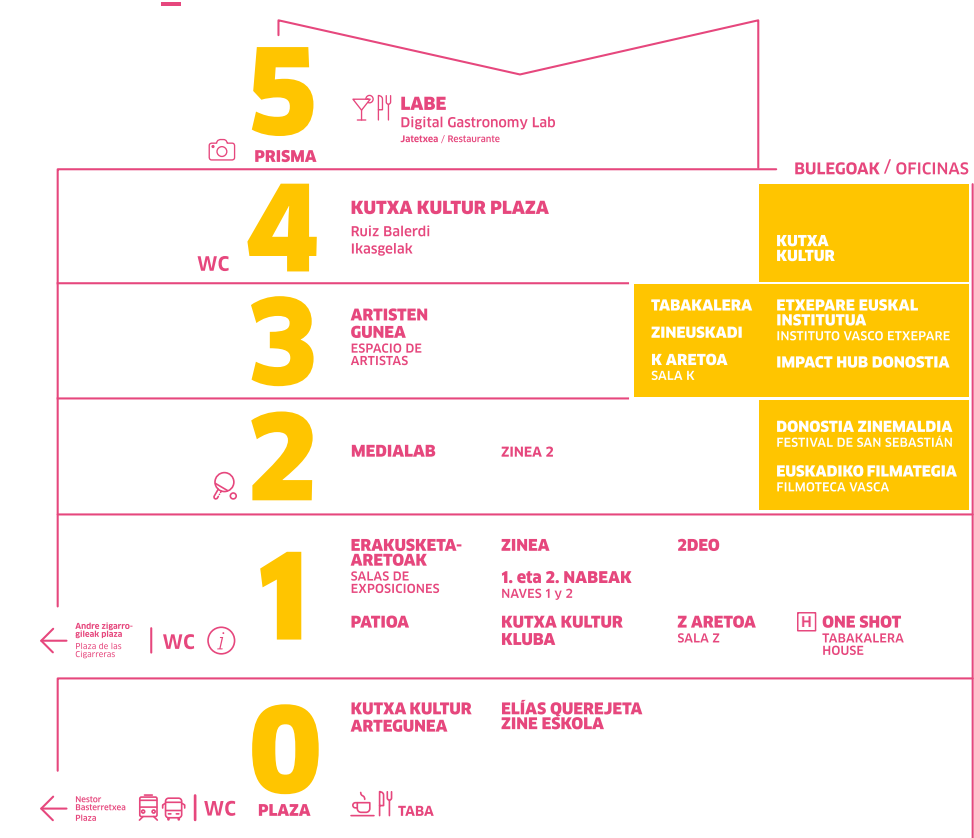

Talleres

X. 03 - V. 05	10:00
M. 09 - V. 12	10:30
S. 13	10:00
S. 15 - V. 26	09:00
M. 16 - V. 19	10:30
X. 17 - V. 19	10:00
V. 19	10:30
30.07 > 02.08	10:30

Encuentros

M. 02 > S. 06 -

Convocatorias

> 05/07	-
01/07 > 02/09	-
02/07 > 02/09	-

SerendipIA
Porcelana y luz: explorando luminarias
HorKonpon. Taller de reparación
Memorias Sinvergüenzas: Taller de creación
Sistemas de carga acoplados a la bicicleta
Objeto sonoro. Taller de creación para jóvenes
Sistemas de carga acoplados a la bicicleta
Laboratorio colectivo de upcycling de calzado

SummerLab_Topaketa 2024

Immaterial 2024
Residencia para desarrollar un proyecto artístico
(Enero - Marzo)
Ikusmira Berriak

TABAKALERA

KULTURA GARAIKIDEAREN NAZIOARTEKO ZENTROA

EDIFICIO
Cerrado los lunes.
De martes a jueves:
10:00-21:00
Viernes y sábados:
10:00-22:00
Domingos y festivos:
10:00- 21:00